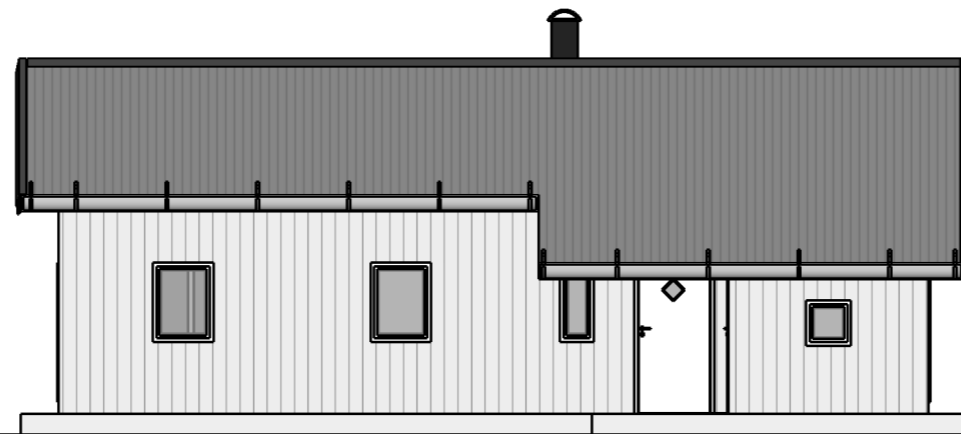

+4700 ✓

+2300 ✓

+300 ✓

Fasade A

+4700 ✓

+2300 ✓

+300 ✓

Fasade B

for Drømmehytter

Fam.

Zeichnung: Alesund

Fasade A & B

1:100 A3

REVISIONS

Kommune :

	MM/DD/YY	REMARKS
1	...	
2	...	
3	...	
4	...	
5	...	