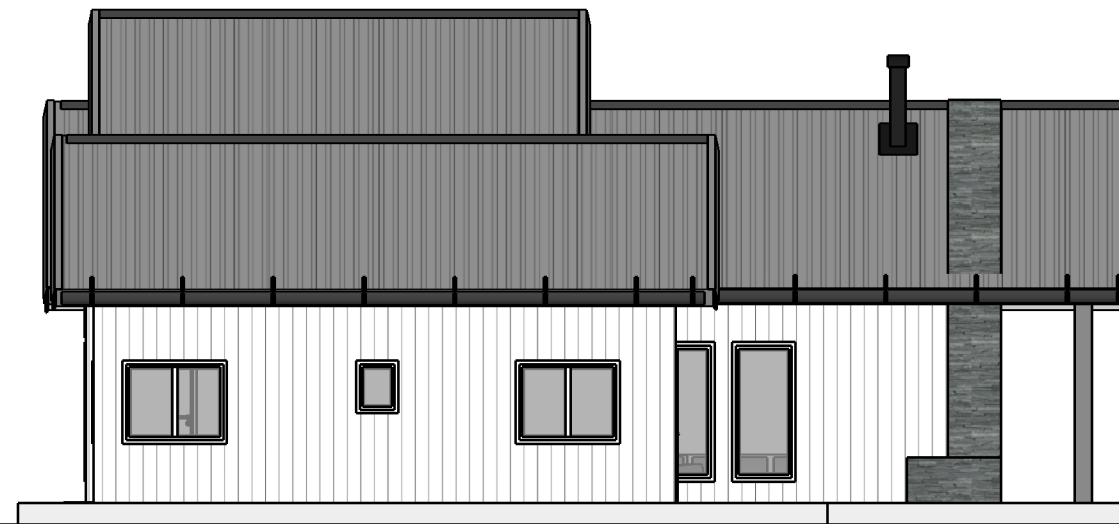

+6500

+5300

+4800

+2300

Fasade C

+6500

+5300

+4800

+2300

Fasade D

for Drømmehytter

Fam.

Zeichnung: Hamar

Fasade C & D

1:100 A3

REVISIONS