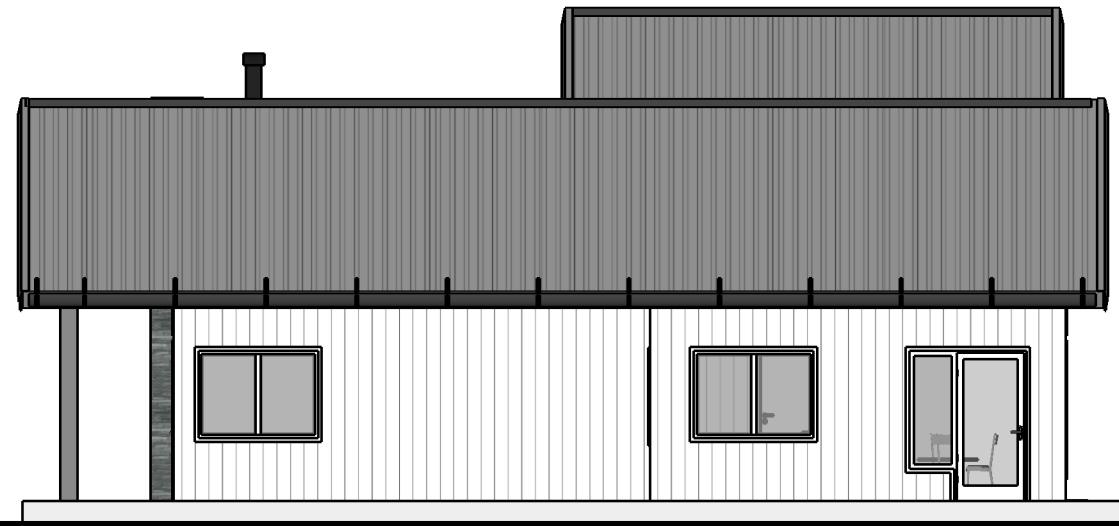

+6500

+5300

+4800

+2300

Fasade C

+6500

+5300

+4800

+2300

Fasade D

for Drømmehytter

Fam.

Zeichnung: Hamar

Fasade C & D

1:100 A3

REVISIONS